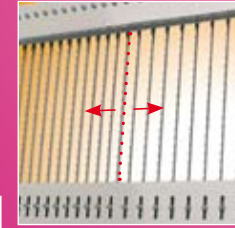

DURO ECOMATIC

Les classiques dont la réputation n'est plus à faire

Les coupeuses à pain traditionnelles les plus vendues en boulangeries artisanales. En fonctionnement semi-automatique (Duro) et complètement automatique (Ecomatic équipée de série du système ISC), ces trancheuses silencieuses vous surprendront par leur robustesse.

Option capot inox.
Sur l'Ecomatic, le capot inox est avec ouverture et fermeture manuelles.
Sur la Duro, le capot est actionné par le levier.

En option les modèles les plus larges (520 et 600) peuvent être fournis en version « double tranche », une moitié de la largeur de coupe étant réservée au tranchage fin, l'autre au tranchage épais.

Sans l'option capot inox, l'Ecomatic est équipée d'une barrière de sécurité et pourvue d'une fonction « coupe continue » permettant de trancher la production à livrer sans réarmement entre chaque coupe.

DIMENSIONS (mm)

DURO

ECOMATIC

SPÉCIFICATIONS TECHNIQUES

SPÉCIFICATIONS TECHNIQUES

	DURO 450	DURO 520	DURO 600	DURO 450M
CARACTÉRISTIQUES				
Dim. max du pain (Lxlxh) [en cm]	44 x 31 x 16	52 x 31 x 16	60 x 31 x 16	44 x 30 x 16
Puissance moteur [en kW]	0,49	0,49	0,49	1,5
Poids net [en kg]	150	165	175	165
AU CHOIX				
Épaisseur de tranche [en mm]	de 8 à 16	de 9 à 16	de 11 à 16	de 9 à 11
Hauteur de pain	bas, normal, haut	bas, normal, haut	bas, normal, haut	normal
Type de moteur 400/230 V	mono ou tri	mono ou tri	mono ou tri	tri
OPTIONS				
Surélévation de 8 cm	●	●	●	●
Version à double tranche		●	●	●
Capot inox	●	●	●	●