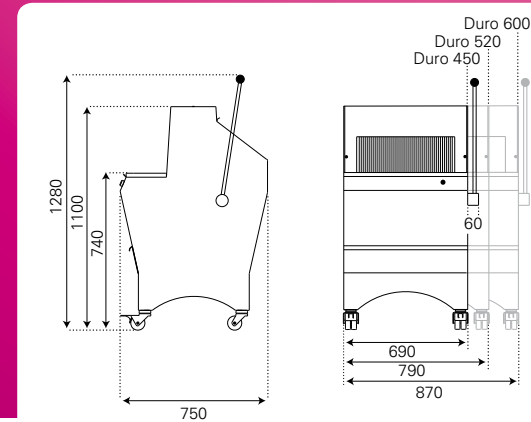

Option capot inox.
Sur l'Ecomatic, le capot inox est avec ouverture et fermeture manuelles.
Sur la Duro, le capot est actionné par le levier.

En option les modèles les plus larges (520 et 600) peuvent être fournis en version « double tranche », une moitié de la largeur de coupe étant réservée au tranchage fin, l'autre au tranchage épais.

DIMENSIONS (mm)

DURO

ECOMATIC

SPÉCIFICATIONS TECHNIQUES

SPÉCIFICATIONS TECHNIQUES

	DURO 450	DURO 520	DURO 600	DURO 450M
CARACTÉRISTIQUES				
Dim. max du pain (Lxlxh) [en cm]	44 x 31 x 16	52 x 31 x 16	60 x 31 x 16	44 x 30 x 16
Puissance moteur [en kW]	0,49	0,49	0,49	1,5
Poids net [en kg]	150	165	175	165
AU CHOIX				
Épaisseur de tranche [en mm]	de 8 à 16	de 9 à 16	de 11 à 16	de 9 à 11
Hauteur de pain	bas, normal, haut	bas, normal, haut	bas, normal, haut	normal
Type de moteur 400/230 V	mono ou tri	mono ou tri	mono ou tri	tri
OPTIONS				
Surélévation de 8 cm	●	●	●	●
Version à double tranche		●	●	●
Capot inox	●	●	●	●

	ECOMATIC 450	ECOMATIC 520	ECOMATIC 600	ECOMATIC 450M
CARACTÉRISTIQUES				
Dim. max du pain (Lxlxh) [en cm]	44 x 31 x 16	52 x 31 x 16	60 x 31 x 16	44 x 30 x 16
Puissance moteur [en kW]	0,49	0,49	0,49	1,1
Poids net [en kg]	150	165	175	165
AU CHOIX				
Épaisseur de tranche [en mm]	de 8 à 16	de 8 à 16	de 11 à 16	de 9 à 11
Hauteur de pain	bas, normal, haut	bas, normal, haut	bas, normal, haut	normal
Type de moteur 400/230 V	mono ou tri	mono ou tri	mono ou tri	tri
OPTIONS				
Surélévation de 8 cm	●	●	●	●
Version à double tranche		●	●	●
Souffleuse d'ensachage	●	●	●	●
Capot inox	●	●	●	●